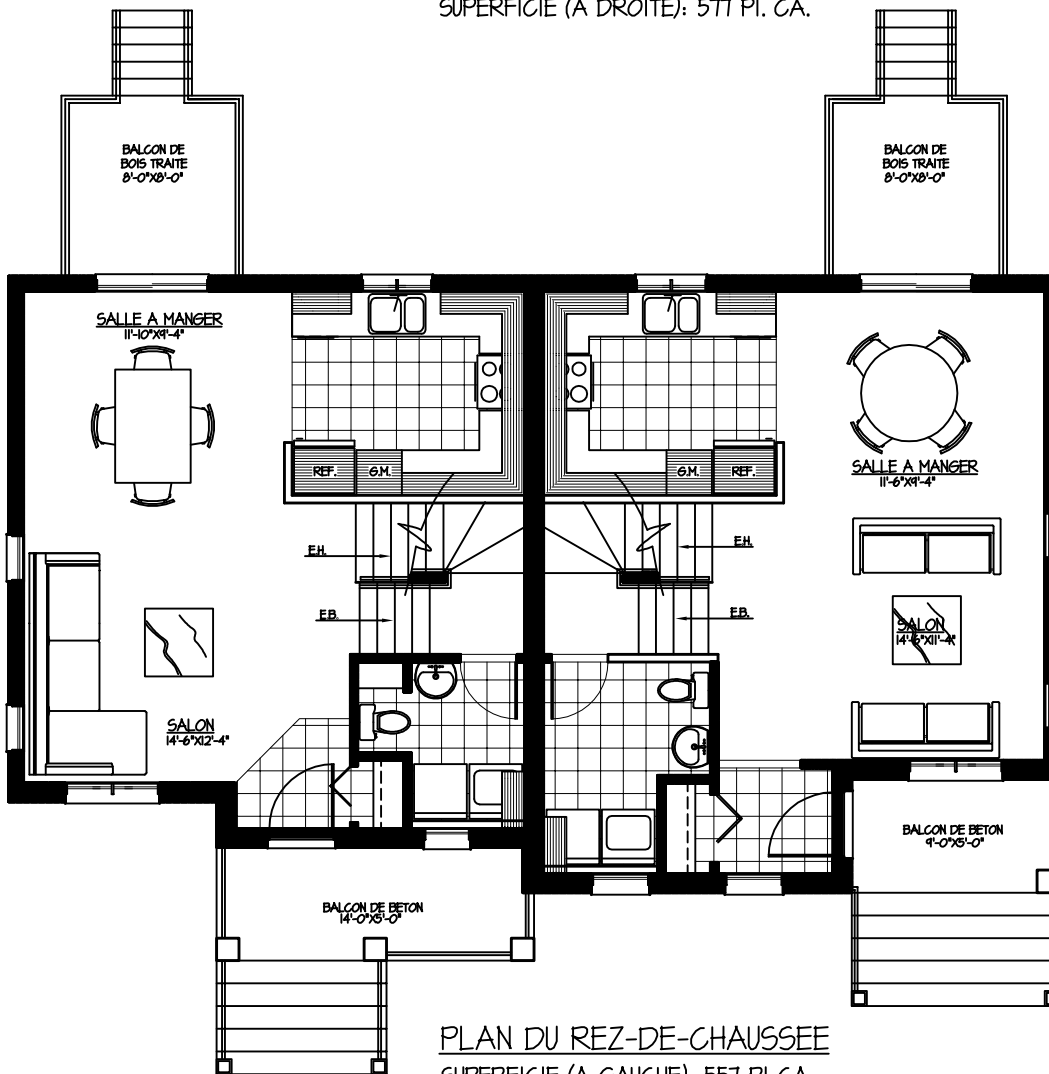

PLAN DE L'ETAGE
 SUPERFICIE (A GAUCHE): 557 PI. CA.
 SUPERFICIE (A DROITE): 577 PI. CA.

PLAN DU REZ-DE-CHAUSSEE
 SUPERFICIE (A GAUCHE): 557 PI. CA.
 SUPERFICIE (A DROITE): 577 PI. CA.